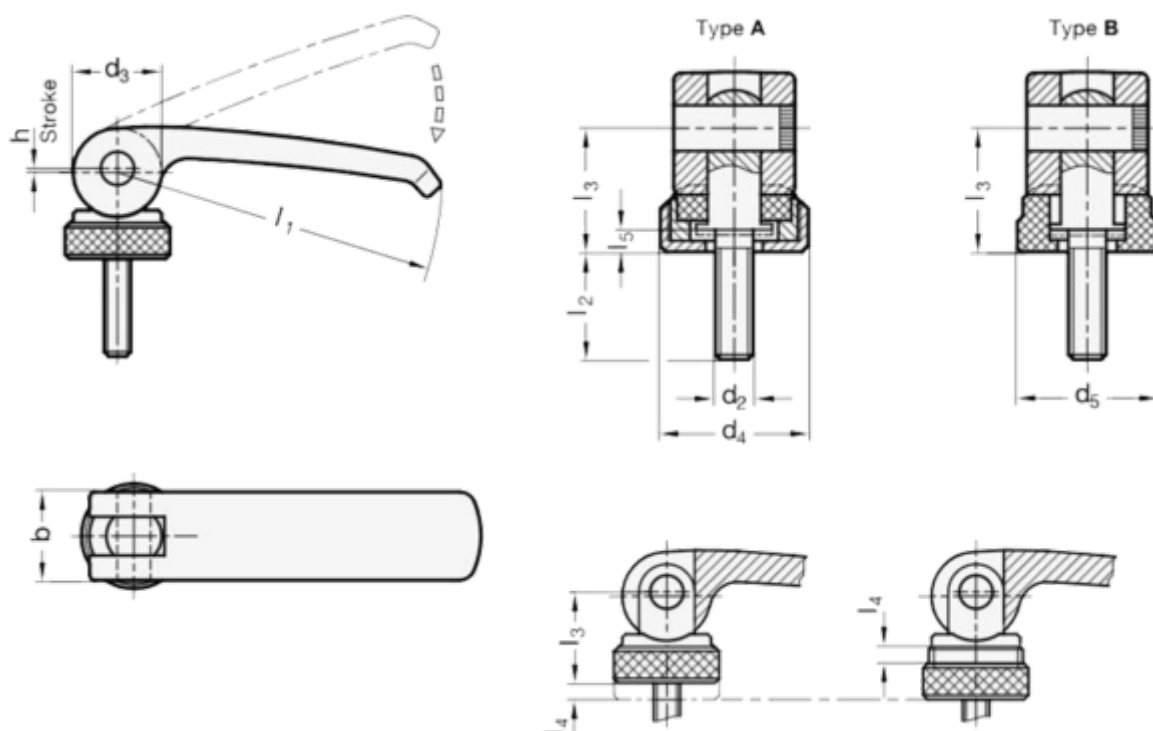

Varenummer: 20927363M530B
 Beskrivelse: E+G Excenterlås GN 927.3-63-M5-30-B
 Udvendt gevind

Mål

b = 16
 d2 = M5
 d4 =
 d5 = 18.5
 l1 = 63
 l2 = 30